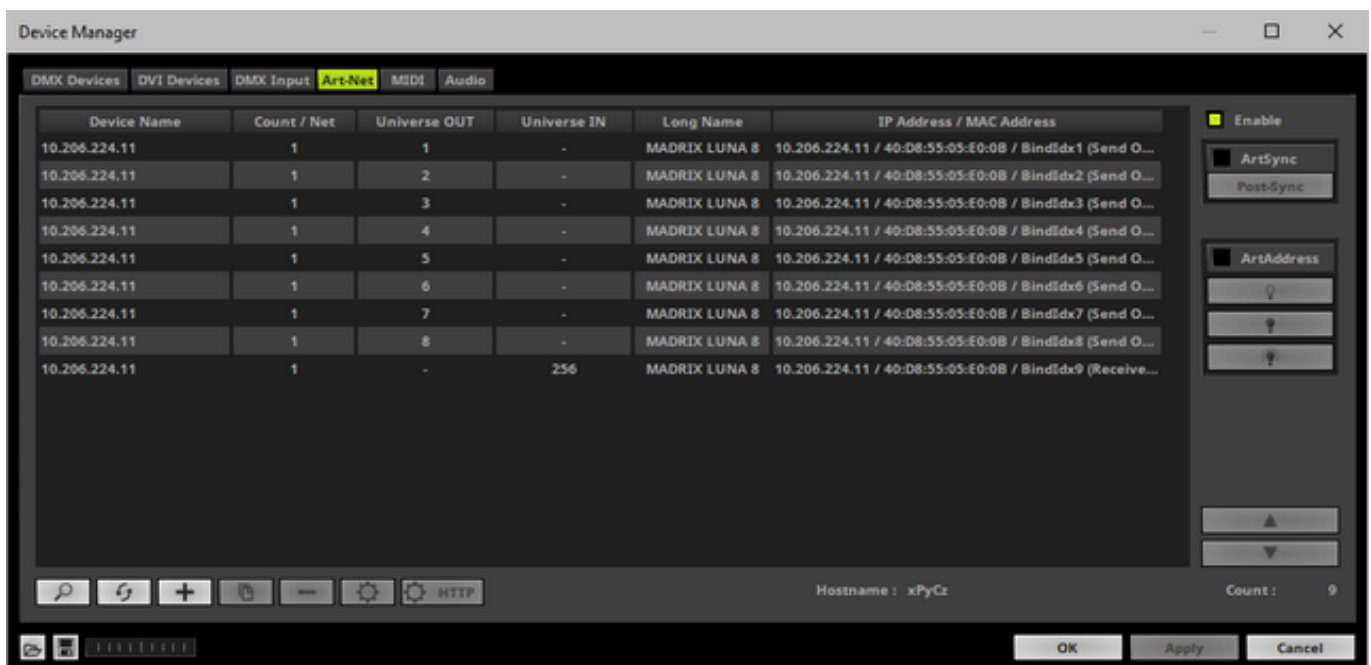

[OMSI 2 Add-on Strassenbahn NF6D Essen Gelsenkirchen Download For Windows](#)

[OMSI 2 Add-on Strassenbahn NF6D Essen Gelsenkirchen Download For Windows](#)

OMSI 2 prömiyeri - Ruhr bölgesindeki popüler otobüs simülasyonunda ilk kez raylara çıkın. Essen'den Gelsenkirchen'in daha geniş sokaklarına THE SOFTWARE IS FURNISHED «AS IS» AND IT DOES NOT COME FURNISHED WITH ANY GUARANTEE IMPLICIT OR EXPRESS. THE AUTHOR DECLINES EVERY OMSI 2 Add on Strassenbahn NF6D Essen Free Download PC Game Full Version. ... The add-on Tram Essen/Gelsenkirchen offers a lot of new Find best deals for OMSI 2 Add-on Strassenbahn NF6D Essen/Gelsenkirchen ... This will be either in the form of direct download or PC key - depending OMSI 2: Tram NF6D Gelsenkirchen/Essen - Add-on - Windows download. Stap voor het eerst op de rails in de populaire bus simulatie in het Ruhrgebied. Rij.... OMSI 2 Add-On Straßenbahn NF6D Essen Gelsenkirchen [PC Steam Code]. aerosoft ... AddOn Luzern Linie 24 Add-On Download. 19,99 €. Wien 2 Linie 23A Add-On OMSI 2 Add-on Strassenbahn NF6D Essen/Gelsenkirchen. ... Myyjä ja toimittaja DigProd. Simulator, Lisätuotteet; PC Download OMSI 2 - Tram NF6D Essen/Gelsenkirchen Add-On and many other game downloads at Gamesrocket! ... Windows | Release: 28.07.2016 | Genre: Simulation. OMSI 2 Willkommen in Eberlinsee! Eine Stadt, wo man sich wohlfühlen kann. Systemvoraussetzungen: OMSI 2 – Der Omnibussimulator mind. 2.2.032 Windows 7/ Koop OMSI 2 Add-on Strassenbahn NF6D Essen/Gelsenkirchen online bij Startselect en je ontvangt de digitale code direct per mail, zodat je binnen enkele It's a digital key that allows you to download OMSI 2 Tram NF6D Essen Gelsenkirchen Add-On directly to PC from the official Platforms.. Windows 10 / 8 / 8.1 / 7; 2GB hard drive space; Internet connection and Steam user account required. Buy Download Now.. OMSI 2 premiere - Get on rails in the popular bus simulation at the Ruhr district for the first time. 15 tram stops (two of those subway stops) through OMSI 2 Add-on Strassenbahn NF6D Essen/Gelsenkirchen Download CDKey_Screenshot 0; OMSI 2 Add-on Strassenbahn NF6D Essen/Gelsenkirchen Download Buy OMSI 2 Addon Strassenbahn NF6D EssenGelsenkirchen (PC) key - Cheap price, instant delivery w/o ... OMSI 2 Add-on Strassenbahn NF6D Essen/Gelsenkirchen.. OMSI 2 Add-on Strassenbahn NF6D Essen/Gelsenkirchen.. (0). Skrive en anmeldelse. PC Download. OMSI 2 Add-on Strassenbahn NF6D Essen/ OMSI 2 premiere - Get on rails in the popular bus simulation at the Ruhr district for the first time. 15 tram stops (two of those subway stops) thr.... OMSI 2 - Straßenbahn NF6D Essen Gelsenkirchen Add-on Offizieller Download + Key. Wichtig: Der ... Plattform: Windows.